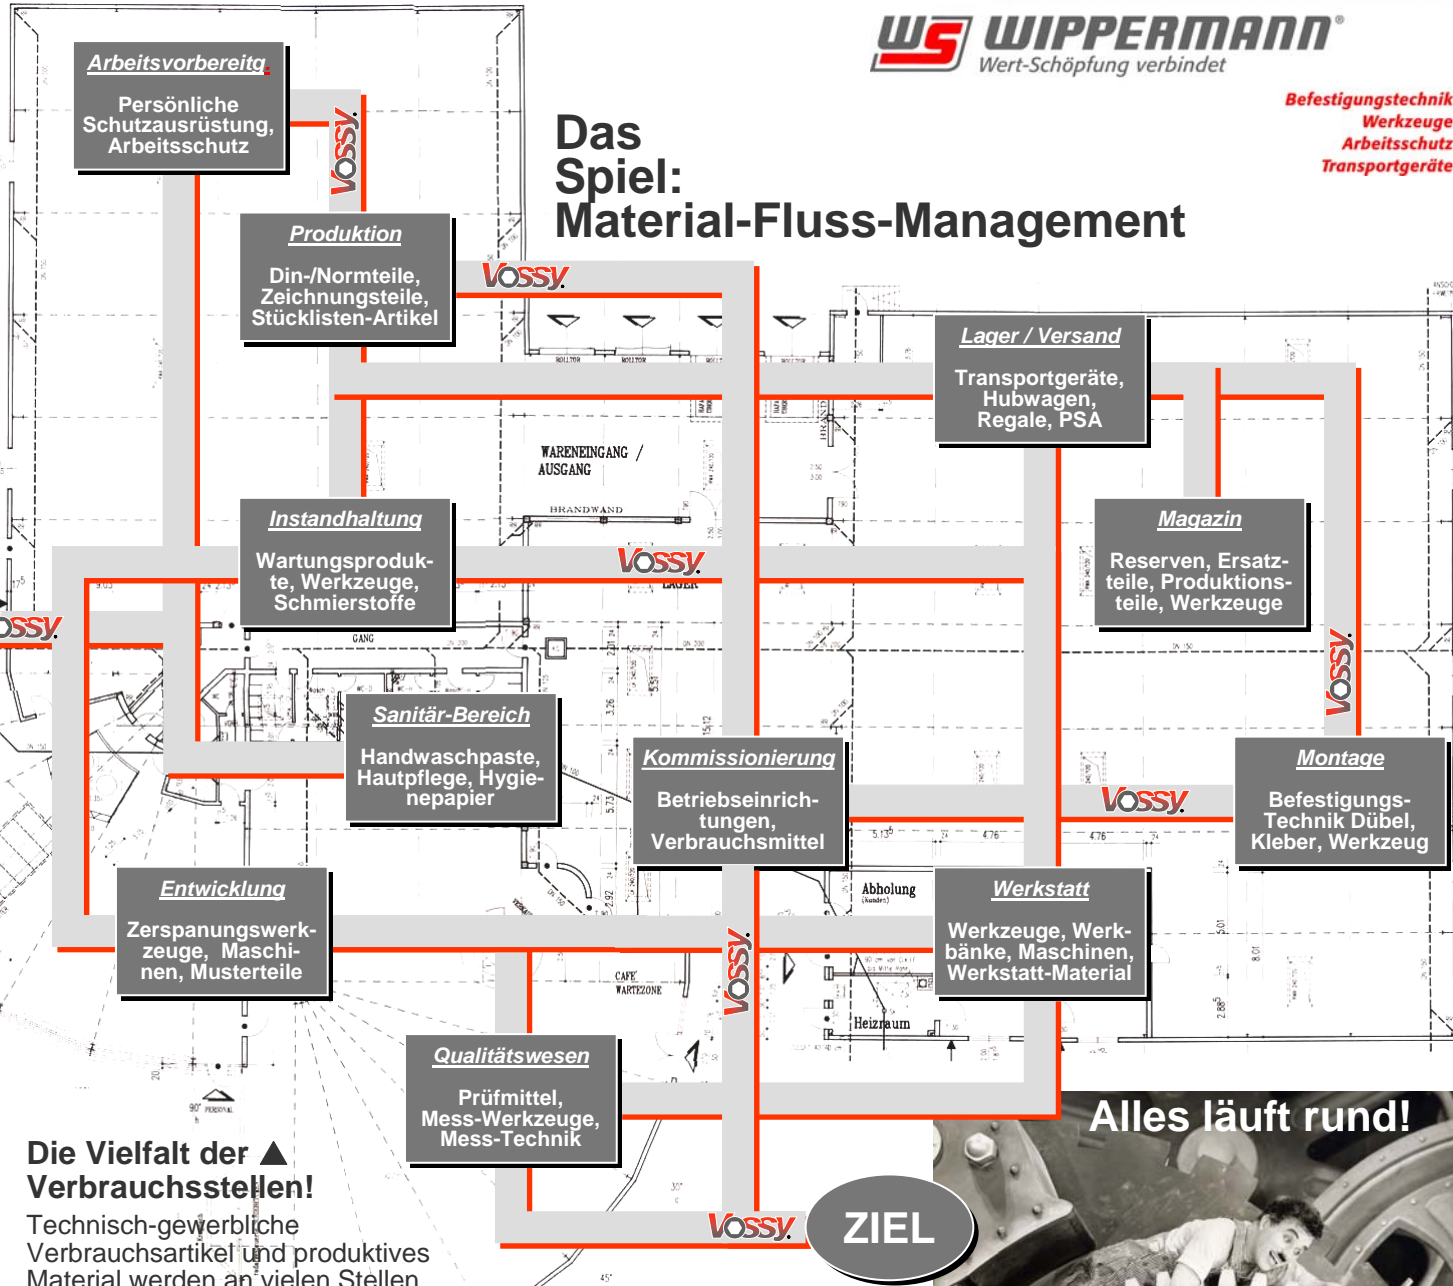

Kanban, VOSSY-Service, SelfScanning, Ausgabeautomat, 24-Stunden-Abholraum, E-procurement, WebShop ...

Gemeinsam finden wir die Lösung, die Ihre Anforderungen am besten erfüllt.

Absender:

Haben Sie alle aktuellen Wippermann-Kataloge?

Im Spannungsfeld zwischen Verfügbarkeit, Qualität und Kosten sind die zielgenauen Lösungsbausteine im Beschaffungswesen zu installieren!

Der Konzept dafür heißt

Wir übernehmen Verantwortung für Ihr Material-Fluss-Management mit dem Ziel: Alles läuft rund!

Das Spiel: Material-Fluss-Management

Die Vielfalt der Verbrauchsstellen!

Technisch-gewerbliche Verbrauchsartikel und produktives Material werden an vielen Stellen im Unternehmen abgerufen. Unser Angebot dazu: die strategische Koordination der Vollversorgung. Salve! Für Gesundheit und Ganzheit in der Beschaffung.