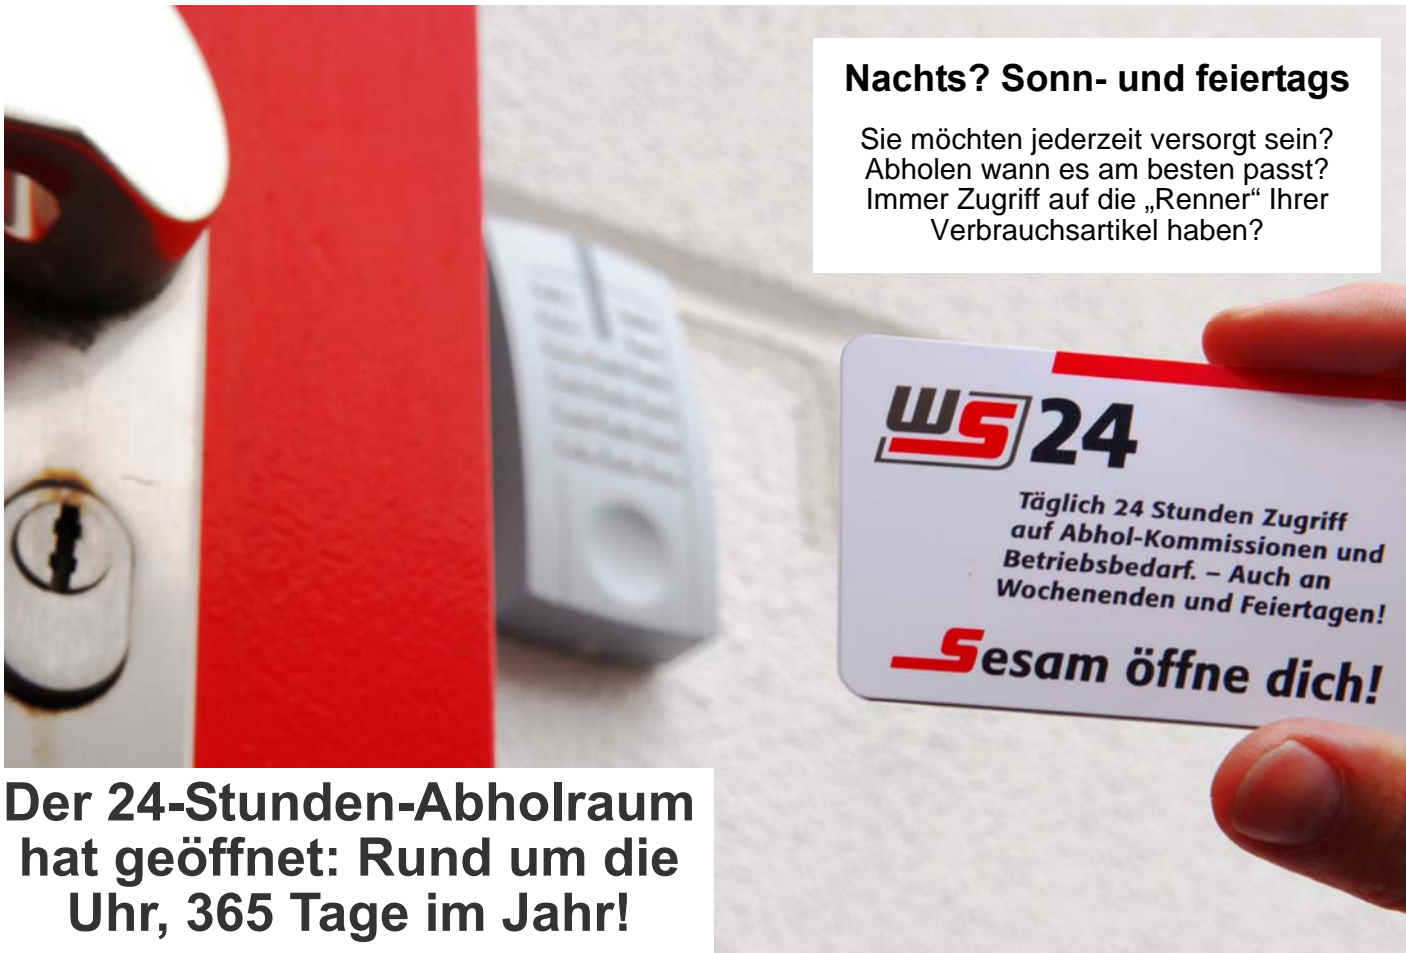

Verbrauchsgüter OutSourcing Systeme

VOSSY ist eine Wippermann-Marke.

Der Name steht für Baustein-Konzepte der Material-Bewirtschaftung.

Individuell vereinbarte Versorgungs-Lösungen sichern den reibungslosen Nachschub für produktive Stücklisten-Teile, für betriebsnotwendige Verbrauchsartikel, Wartungsprodukte, Werkzeuge und Ausrüstungen:

Kanban, VOSSY-Service, SelfScanning, Ausgabeautomat, 24-Stunden-Abholraum, E-procurement, WebShop ...

Gemeinsam finden wir die Lösung, die Ihre Anforderungen am besten erfüllt.

Absender:

Haben Sie alle aktuellen Wippermann-Kataloge?

Kreuzen Sie einfach Ihre Informations-Wünsche an! Und dann per Fax an:

05223 963711

ws-wippermann.de

Szene Palermo

geschlossen?

Nachts? Sonn- und feiertags

Sie möchten jederzeit versorgt sein?
Abholen wann es am besten passt?
Immer Zugriff auf die „Renner“ Ihrer
Verbrauchsartikel haben?

**Der 24-Stunden-Abholraum
hat geöffnet: Rund um die
Uhr, 365 Tage im Jahr!**

▲ **Alles was Sie brauchen ...**
ist Ihre Sesam-öffne-dich-Card.
Damit haben Sie Zugriff auf rund tausend
Verbrauchsartikel: Vom Arbeitshandschuh
über Schrauben bis zum Zykon-Anker.