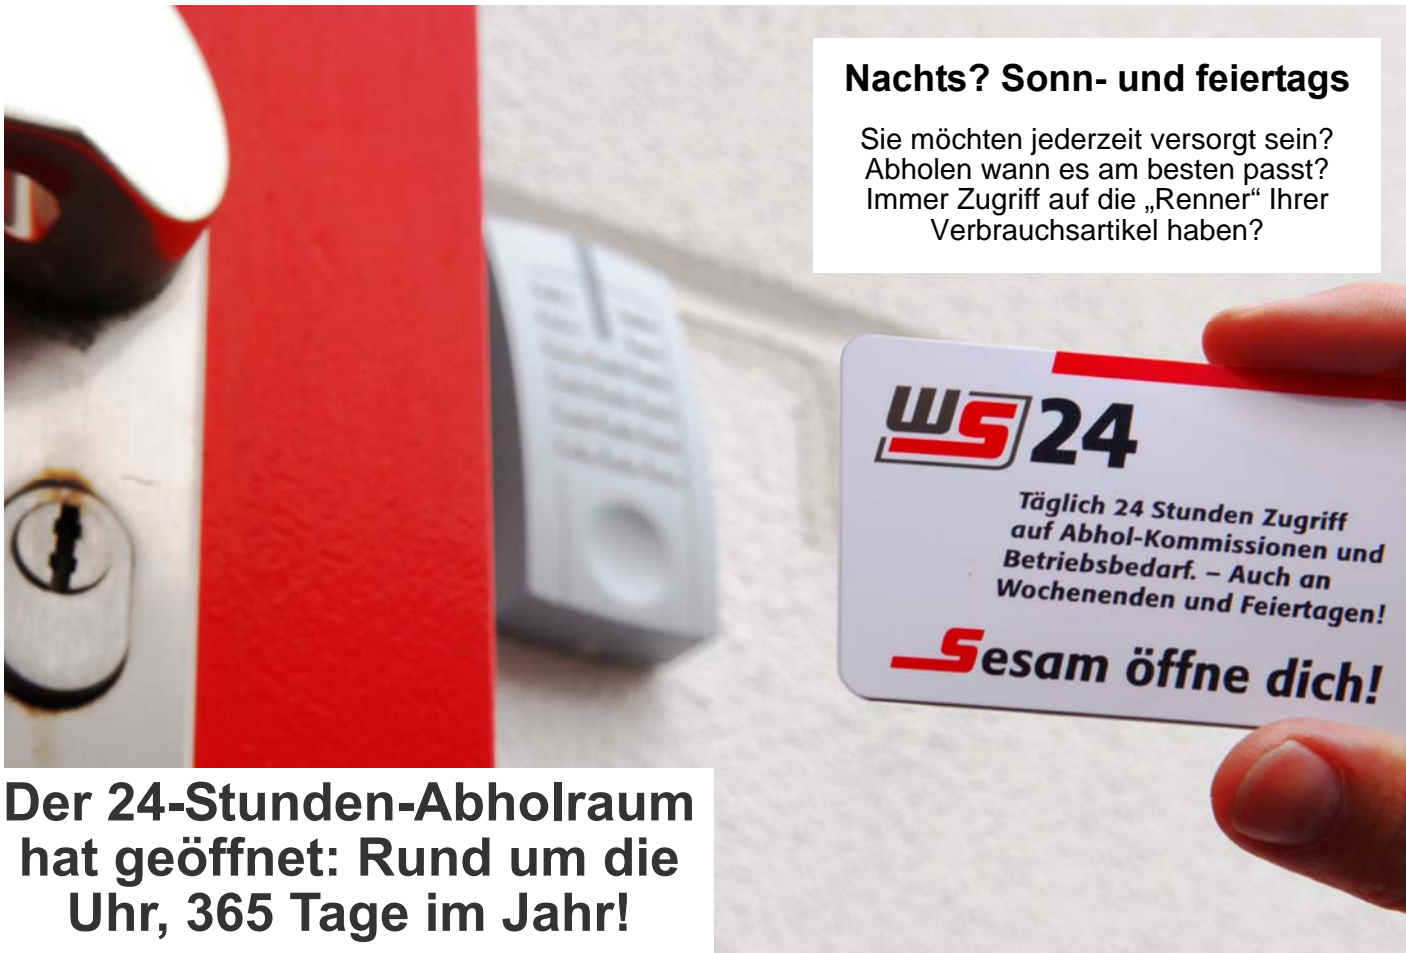

Befestigungstechnik
Werkzeuge
Arbeitsschutz
Transportgeräte

VOSSY®
Verbrauchsgüter OutSourcing Systeme

VOSSY ist eine Wippermann-Marke.

Der Name steht für Baustein-Konzepte der Material-Bewirtschaftung.

Individuell vereinbarte Versorgungs-Lösungen sichern den reibungslosen Nachschub für produktive Stücklisten-Teile, für betriebsnotwendige Verbrauchsartikel, Wartungsprodukte, Werkzeuge und Ausrüstungen:

Kanban, VOSSY-Service, SelfScanning, Ausgabeautomat, 24-Stunden-Abholraum, E-procurement, WebShop ...

Gemeinsam finden wir die Lösung, die Ihre Anforderungen am besten erfüllt.

Absender:

Haben Sie alle aktuellen Wippermann-Kataloge?

Kreuzen Sie einfach Ihre Informations-Wünsche an! Und dann per Fax an:

05223 963711

VOSSY®
Verbrauchsgüter OutSourcing Systeme

ARBEITSSCHUTZ

FORMEN- / WERKZEUGBAU-ZUBEHÖR

ws-wippermann.de

Szene Palermo

geschlossen?

Nachts? Sonn- und feiertags

Sie möchten jederzeit versorgt sein?
Abholen wann es am besten passt?
Immer Zugriff auf die „Renner“ Ihrer
Verbrauchsartikel haben?

**Der 24-Stunden-Abholraum
hat geöffnet: Rund um die
Uhr, 365 Tage im Jahr!**